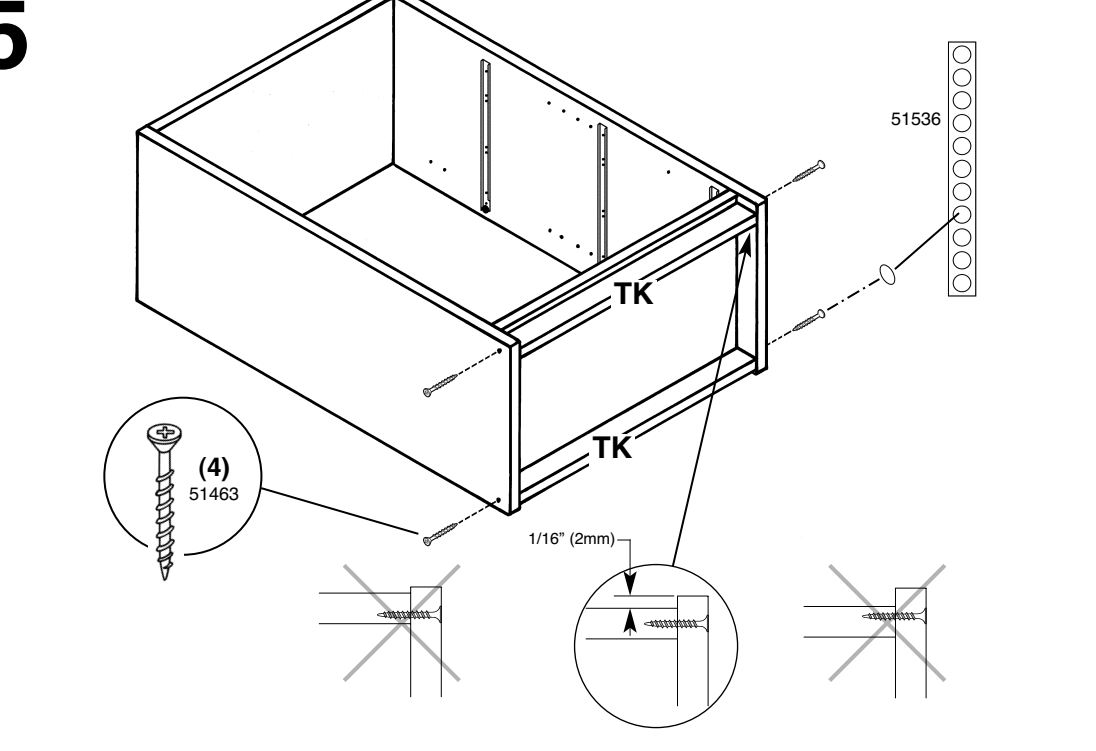

WIN • GAGNEZ • GANE
$500.00 in ClosetMaid® Products
Register your purchase to enter at: www.closemaid.com/register
and watch for a new winner every quarter.
500.00 $ en Produits ClosetMaid®
Pour participer, enregistrez votre achat au: www.closemaid.com/register
et surveillez le nom d'un nouveau gagnant à tous les trimestres.
$500.00 en Productos ClosetMaid®
Para participar, inscriba su compra en:
www.closemaid.com/register
y espere un nuevo ganador cada trimestre.